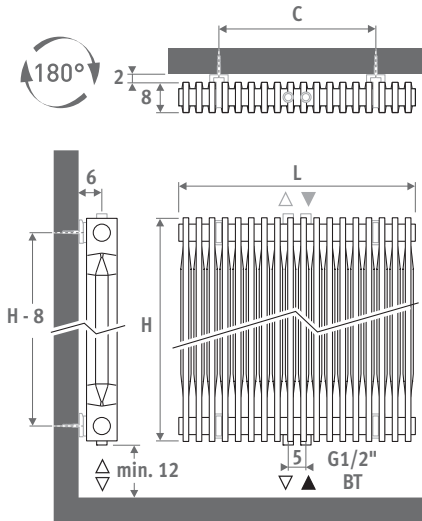

DIMENSIONS (in cm)