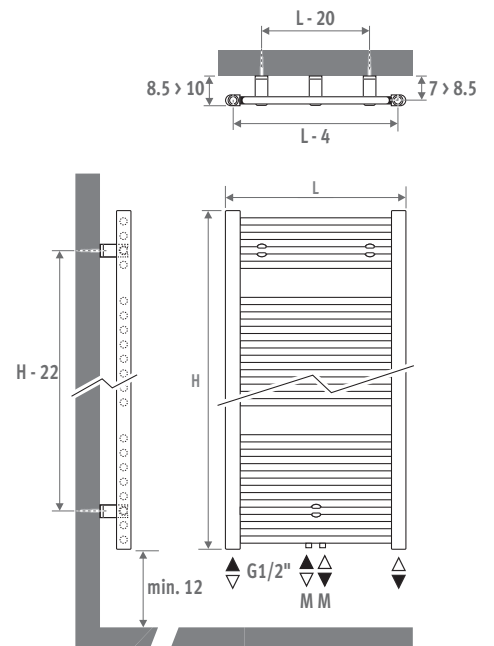

jaga

Eyecatchers

SANI BASIC & BOW

€ 2016-2017.EX

DIMENSIONS (in cm)

BASIC

DELIVERY

- central connection MM underneath and 18/81 below
- wall fixing
- chrome-plated air vent and 3 drain plugs G1/2"

- central connection MM below or on top, flow left or right. Connection 18 or 81 is also possible.

- single point connection: see chapter "Connection set & Valves" - set 81 or 82.
- one pipe connection with code MM and connection set 41 or 42.

	Watts 75/65	Watts 55/45	€ st. colour	€ other
L H 094				
050	427	224	405,90	487,10
060	505	265	427,40	512,80
075	620	326	444,00	533,00
L H 132				
050	605	317	497,70	597,20
060	706	370	523,50	628,30
075	865	455	554,00	664,90
L H 170				
050	775	405	588,90	706,80
060	906	476	619,10	742,90
075	1107	583	664,70	797,70
L H 198				
050	---	---	---	---
060	1081	567	694,60	833,50
075	1317	694	751,90	902,30

BOW

code height length colour conn.
SBOW . 094 050 . 233 /MM

	Watts 75/65	Watts 55/45	€
L H 094			
050	444	237	434,30
060	528	283	457,60
075	656	351	474,80
L H 132			
050	618	329	532,40
060	732	391	560,00
075	911	488	593,10
L H 170			
050	788	419	630,00
060	938	500	662,10
075	1159	622	711,40
L H 198			
050	---	---	---
060	1122	597	743,10
075	1373	738	804,60