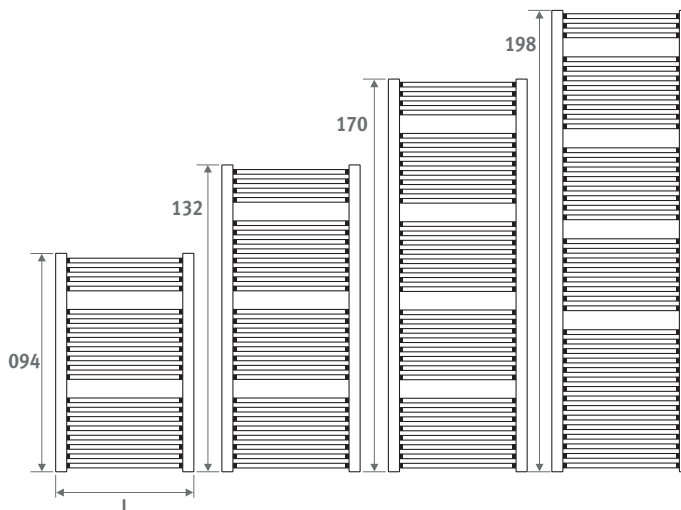

SANI BASIC

SANI BOW

EN 442