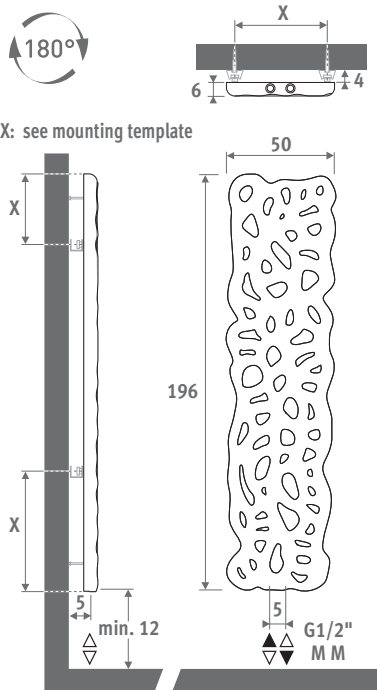

# MOON

code height length colour  
**MOOW . 196 050 . XXXX**  
*fill in colour code*

	Watts	Watts	€	€
	75/65	55/45	st. colour	other
<b>L</b>	<b>H 196</b>			
<b>050</b>	896	485	<b>3020,30</b>	<b>3262,10</b>

## DIMENSIONS (in cm)

### STAINLESS STEEL

code	height	length	colour	conn.
<b>CROW . 200 060 . 012 /MM</b>				
	Watts	Watts		€
	75/65	55/45		
<b>L</b>	<b>H 200</b>			
<b>060</b>				<b>4081,80</b>